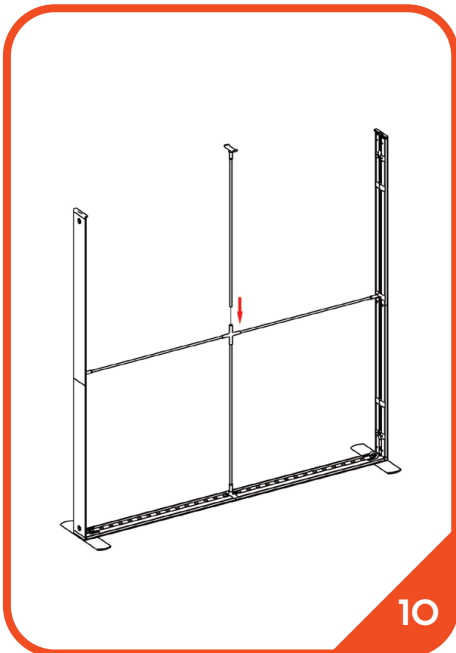

# 6.5' x 7.4' Backlit Connect Wall

## Parts List

 <p><b>Horizontal Profile L</b> (qty 2)</p>	 <p><b>Vertical Profile Top</b> (qty 2)</p>	 <p><b>Vertical Profile Bottom</b> (qty 2)</p>	 <p><b>Horizontal Profile R</b> (qty 2)</p>
 <p><b>Mid Pole</b> (qty 4)</p>	 <p><b>Feet</b> (qty 2)</p>	 <p><b>MP Cross</b> (qty 1)</p>	 <p><b>LED Connector</b> (qty 2)</p>
 <p><b>Y Cable</b> (qty 1)</p>	 <p><b>Transformer</b> (qty 1)</p>	 <p><b>Travel Bag</b> (qty 2)</p>	

# 6.5' x 7.4' Backlit Connect Wall *Setup Instructions*