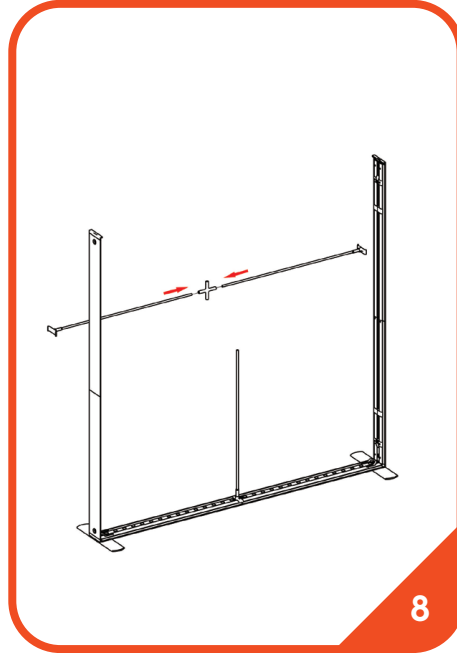

## Parts List

 <p><b>Horizontal Profile L</b> (qty 2)</p>	 <p><b>Vertical Profile Top</b> (qty 2)</p>	 <p><b>Vertical Profile Bottom</b> (qty 2)</p>	 <p><b>Horizontal Profile R</b> (qty 2)</p>
 <p><b>Mid Pole</b> (qty 4)</p>	 <p><b>Feet</b> (qty 2)</p>	 <p><b>MP Cross</b> (qty 1)</p>	 <p><b>LED Connector</b> (qty 2)</p>
 <p><b>Y Cable</b> (qty 1)</p>	 <p><b>Transformer</b> (qty 1)</p>	 <p><b>Travel Bag</b> (qty 2)</p>	

# 6.5' x 7.4' Backlit Connect Wall *Setup Instructions*

# 6.5' x 7.4' Backlit Connect Wall Setup Instructions