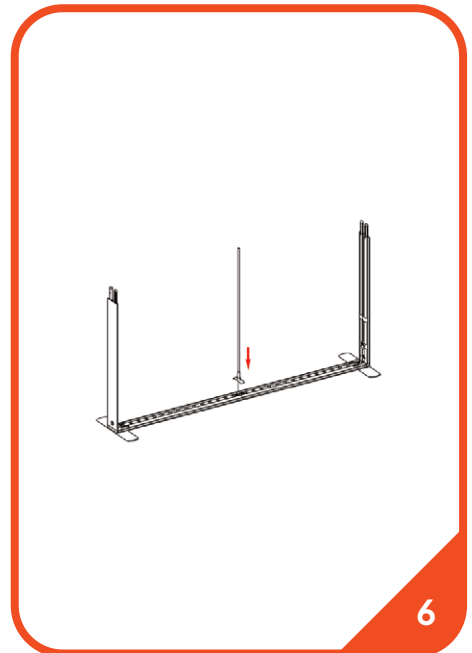

# 6.5' x 7.4' Backlit Connect Wall

## Parts List

 <p><b>Horizontal Profile L</b> (qty 2)</p>	 <p><b>Vertical Profile Top</b> (qty 2)</p>	 <p><b>Vertical Profile Bottom</b> (qty 2)</p>	 <p><b>Horizontal Profile R</b> (qty 2)</p>
 <p><b>Mid Pole</b> (qty 4)</p>	 <p><b>Feet</b> (qty 2)</p>	 <p><b>MP Cross</b> (qty 1)</p>	 <p><b>LED Connector</b> (qty 2)</p>
 <p><b>Y Cable</b> (qty 1)</p>	 <p><b>Transformer</b> (qty 1)</p>	 <p><b>Travel Bag</b> (qty 2)</p>	

# 6.5' x 7.4' Backlit Connect Wall *Setup Instructions*