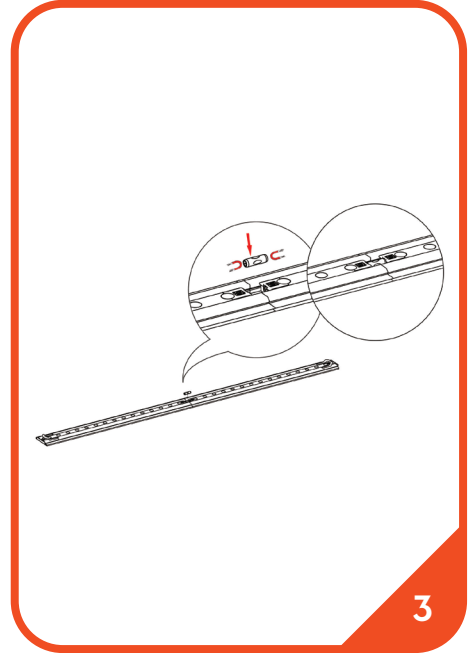

# 6.5' x 7.4' Backlit Connect Wall

## Parts List

 <p><b>Horizontal Profile L</b> (qty 2)</p>	 <p><b>Vertical Profile Top</b> (qty 2)</p>	 <p><b>Vertical Profile Bottom</b> (qty 2)</p>	 <p><b>Horizontal Profile R</b> (qty 2)</p>
 <p><b>Mid Pole</b> (qty 4)</p>	 <p><b>Feet</b> (qty 2)</p>	 <p><b>MP Cross</b> (qty 1)</p>	 <p><b>LED Connector</b> (qty 2)</p>
 <p><b>Y Cable</b> (qty 1)</p>	 <p><b>Transformer</b> (qty 1)</p>	 <p><b>Travel Bag</b> (qty 2)</p>	

# 6.5' x 7.4' Backlit Connect Wall *Setup Instructions*