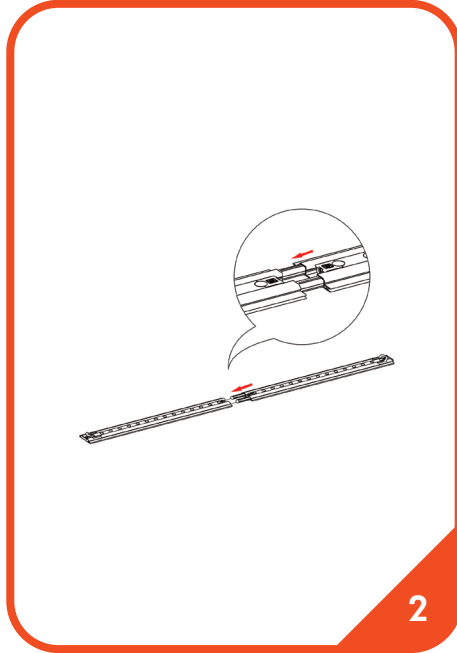

# 6.5' x 7.4' Backlit Connect Wall

## Parts List

 <p><b>Horizontal Profile L</b> (qty 2)</p>	 <p><b>Vertical Profile Top</b> (qty 2)</p>	 <p><b>Vertical Profile Bottom</b> (qty 2)</p>	 <p><b>Horizontal Profile R</b> (qty 2)</p>
 <p><b>Mid Pole</b> (qty 4)</p>	 <p><b>Feet</b> (qty 2)</p>	 <p><b>MP Cross</b> (qty 1)</p>	 <p><b>LED Connector</b> (qty 2)</p>
 <p><b>Y Cable</b> (qty 1)</p>	 <p><b>Transformer</b> (qty 1)</p>	 <p><b>Travel Bag</b> (qty 2)</p>	

# 6.5' x 7.4' Backlit Connect Wall *Setup Instructions*