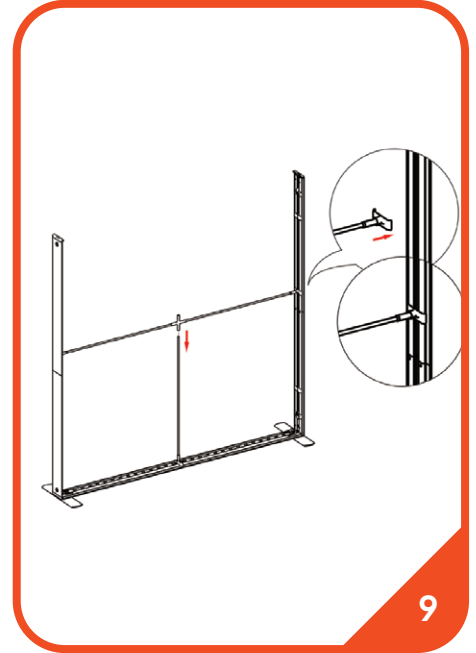

## Parts List

 <p><b>Horizontal Profile L</b> (qty 2)</p>	 <p><b>Vertical Profile Top</b> (qty 2)</p>	 <p><b>Vertical Profile Bottom</b> (qty 2)</p>	 <p><b>Horizontal Profile R</b> (qty 2)</p>
 <p><b>Mid Pole</b> (qty 4)</p>	 <p><b>Feet</b> (qty 2)</p>	 <p><b>MP Cross</b> (qty 1)</p>	 <p><b>LED Connector</b> (qty 2)</p>
 <p><b>Y Cable</b> (qty 1)</p>	 <p><b>Transformer</b> (qty 1)</p>	 <p><b>Travel Bag</b> (qty 2)</p>	

# 6.5' x 7.4' Backlit Connect Wall *Setup Instructions*

# 6.5' x 7.4' Backlit Connect Wall Setup Instructions