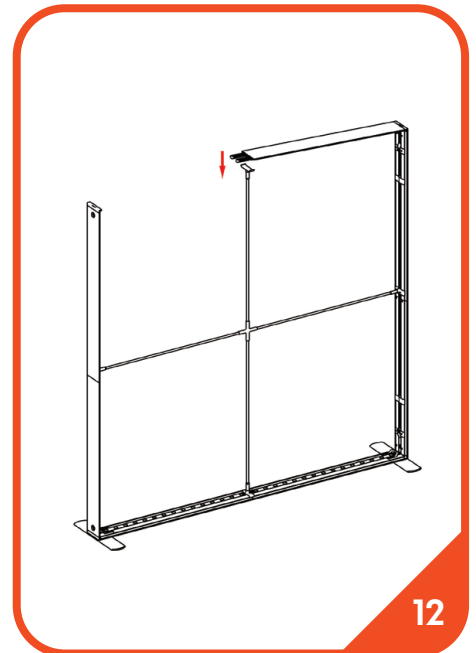

# 6.5' x 7.4' Backlit Connect Wall

## Parts List

 <p><b>Horizontal Profile L</b> (qty 2)</p>	 <p><b>Vertical Profile Top</b> (qty 2)</p>	 <p><b>Vertical Profile Bottom</b> (qty 2)</p>	 <p><b>Horizontal Profile R</b> (qty 2)</p>
 <p><b>Mid Pole</b> (qty 4)</p>	 <p><b>Feet</b> (qty 2)</p>	 <p><b>MP Cross</b> (qty 1)</p>	 <p><b>LED Connector</b> (qty 2)</p>
 <p><b>Y Cable</b> (qty 1)</p>	 <p><b>Transformer</b> (qty 1)</p>	 <p><b>Travel Bag</b> (qty 2)</p>	

# 6.5' x 7.4' Backlit Connect Wall *Setup Instructions*