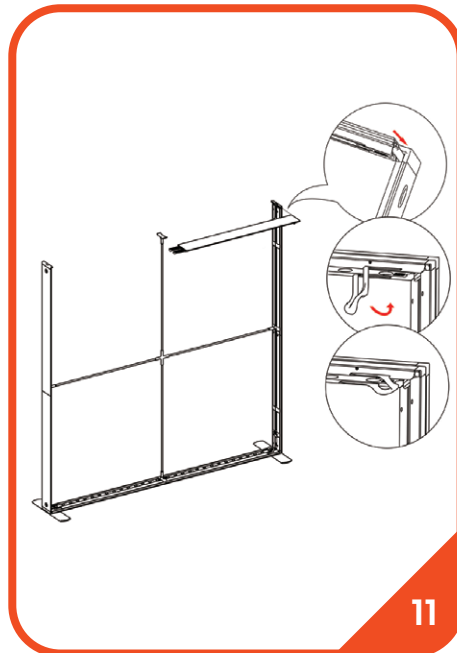

## Parts List

 <p><b>Horizontal Profile L</b> (qty 2)</p>	 <p><b>Vertical Profile Top</b> (qty 2)</p>	 <p><b>Vertical Profile Bottom</b> (qty 2)</p>	 <p><b>Horizontal Profile R</b> (qty 2)</p>
 <p><b>Mid Pole</b> (qty 4)</p>	 <p><b>Feet</b> (qty 2)</p>	 <p><b>MP Cross</b> (qty 1)</p>	 <p><b>LED Connector</b> (qty 2)</p>
 <p><b>Y Cable</b> (qty 1)</p>	 <p><b>Transformer</b> (qty 1)</p>	 <p><b>Travel Bag</b> (qty 2)</p>	

# 6.5' x 7.4' Backlit Connect Wall *Setup Instructions*

# 6.5' x 7.4' Backlit Connect Wall Setup Instructions