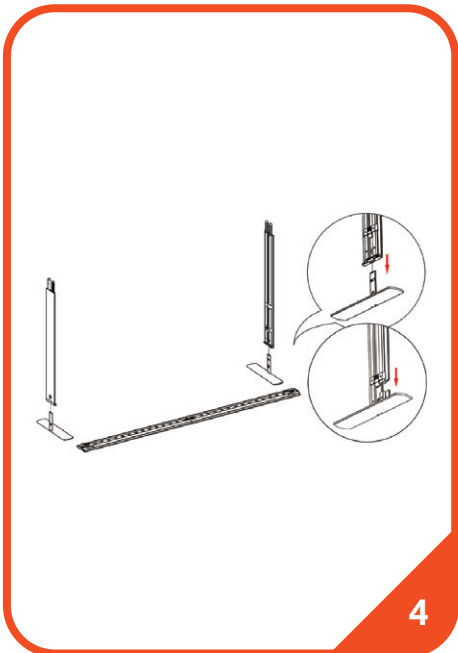

# 6.5' x 7.4' Backlit Connect Wall

## Parts List

 <p><b>Horizontal Profile L</b> (qty 2)</p>	 <p><b>Vertical Profile Top</b> (qty 2)</p>	 <p><b>Vertical Profile Bottom</b> (qty 2)</p>	 <p><b>Horizontal Profile R</b> (qty 2)</p>
 <p><b>Mid Pole</b> (qty 4)</p>	 <p><b>Feet</b> (qty 2)</p>	 <p><b>MP Cross</b> (qty 1)</p>	 <p><b>LED Connector</b> (qty 2)</p>
 <p><b>Y Cable</b> (qty 1)</p>	 <p><b>Transformer</b> (qty 1)</p>	 <p><b>Travel Bag</b> (qty 2)</p>	

# 6.5' x 7.4' Backlit Connect Wall *Setup Instructions*