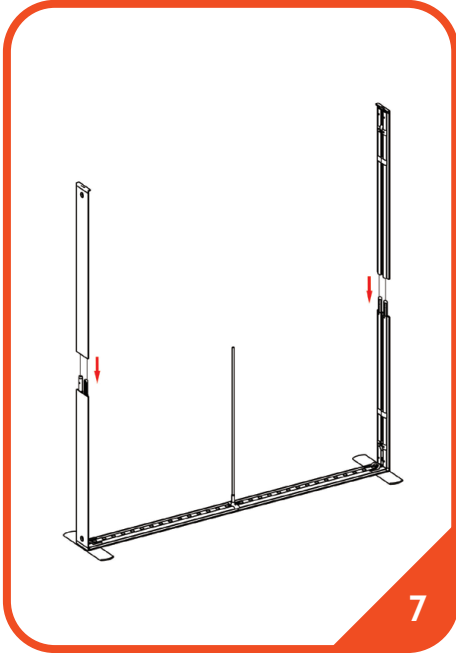

## Parts List

 <p><b>Horizontal Profile L</b> (qty 2)</p>	 <p><b>Vertical Profile Top</b> (qty 2)</p>	 <p><b>Vertical Profile Bottom</b> (qty 2)</p>	 <p><b>Horizontal Profile R</b> (qty 2)</p>
 <p><b>Mid Pole</b> (qty 4)</p>	 <p><b>Feet</b> (qty 2)</p>	 <p><b>MP Cross</b> (qty 1)</p>	 <p><b>LED Connector</b> (qty 2)</p>
 <p><b>Y Cable</b> (qty 1)</p>	 <p><b>Transformer</b> (qty 1)</p>	 <p><b>Travel Bag</b> (qty 2)</p>	

# 6.5' x 7.4' Backlit Connect Wall *Setup Instructions*

# 6.5' x 7.4' Backlit Connect Wall Setup Instructions