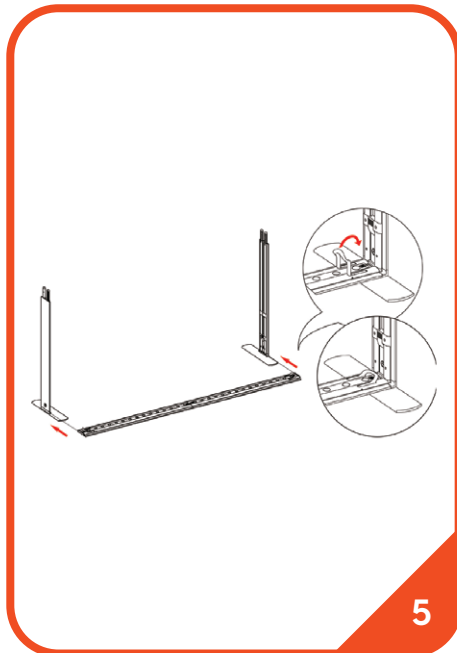

# 6.5' x 7.4' Backlit Connect Wall

## Parts List

 <p><b>Horizontal Profile L</b> (qty 2)</p>	 <p><b>Vertical Profile Top</b> (qty 2)</p>	 <p><b>Vertical Profile Bottom</b> (qty 2)</p>	 <p><b>Horizontal Profile R</b> (qty 2)</p>
 <p><b>Mid Pole</b> (qty 4)</p>	 <p><b>Feet</b> (qty 2)</p>	 <p><b>MP Cross</b> (qty 1)</p>	 <p><b>LED Connector</b> (qty 2)</p>
 <p><b>Y Cable</b> (qty 1)</p>	 <p><b>Transformer</b> (qty 1)</p>	 <p><b>Travel Bag</b> (qty 2)</p>	

# 6.5' x 7.4' Backlit Connect Wall *Setup Instructions*